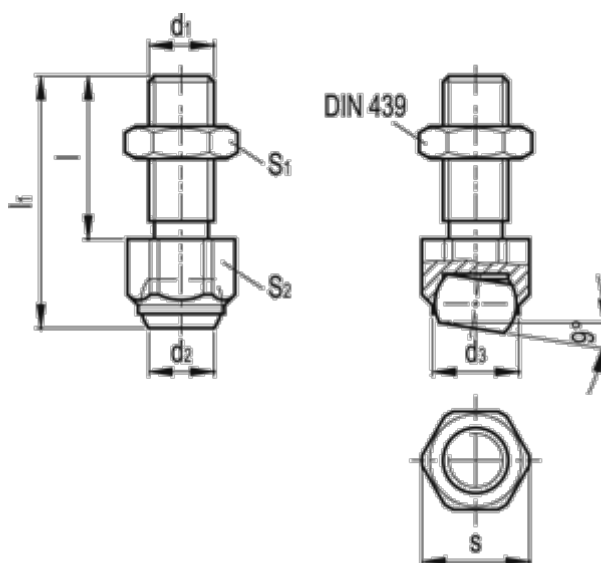

Varenummer: 20255405B  
Beskrivelse: E+G Trykstykke  
GN 709.3-17-M10-B

## Mål

d1	= M10	S2	= 17
d2	= 8.6	Vægt (g)	= 55
d3	= 12.0		
l	= 30		
l1	= 45.7		
Max. statisk belastning (KN)	= 8		
s	= 19		
S1	= 17		